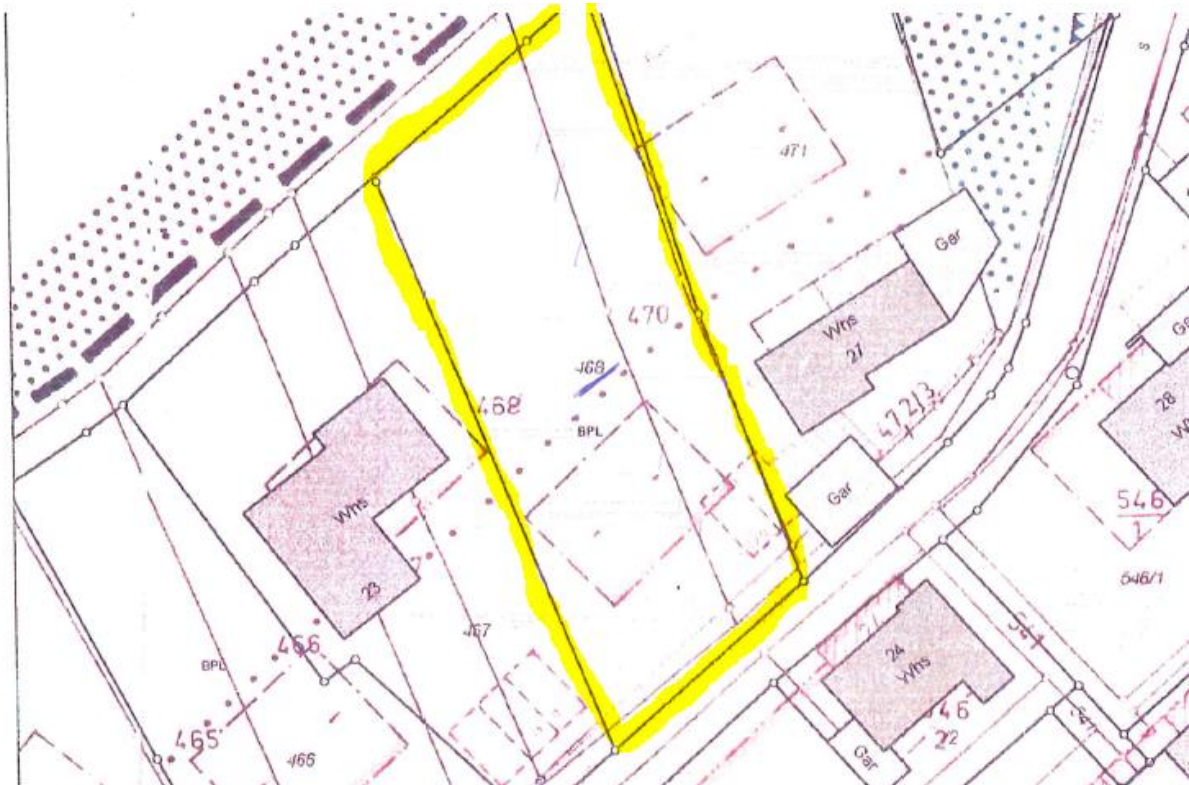

Immobilienervice
Ute Dettling

Preis: 45.000 € plus Provision + MwSt